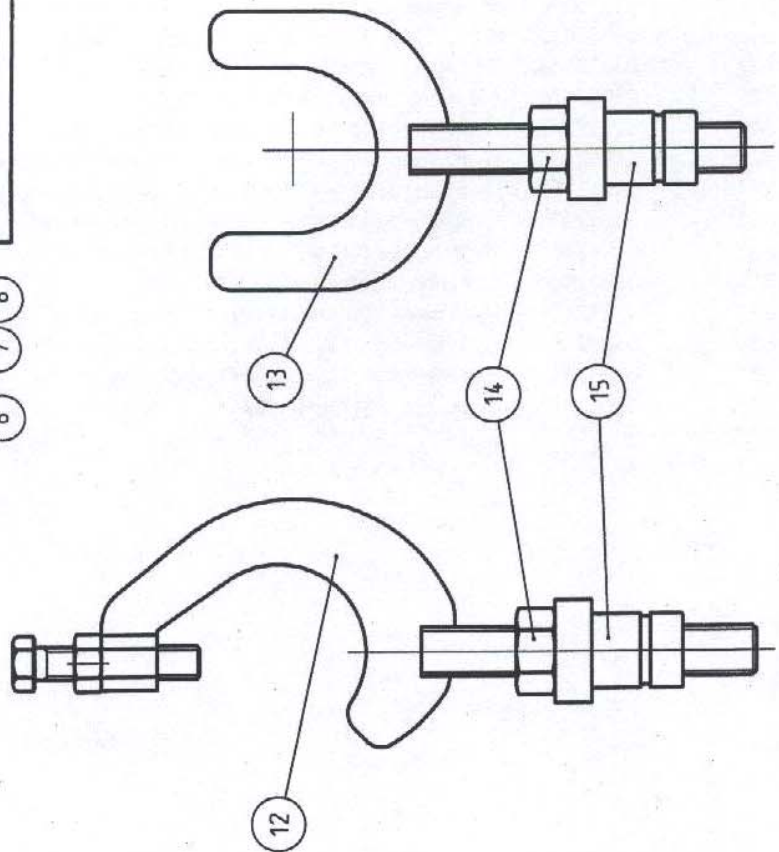

Gruppe SA, SB, SC

Trækrolle / hydr. cylinder

15	2	Gevindbøsning	M24	SB08
14	2	Metrik	M24	SB09
13	1	Strammerbeslag		SA13
12	1	Strammerbeslag		SA12
11	1	Endedæksel	Ø70x10	SA11
10	1	Løbenav		SA10
9	1	Tremmerulle		SA09
8	2	Smørenip.	M6	SA08
7	1	Kille	8mm.	SA07
6	1	Låsring	35a	SA06
5	2	Stopring		SA05
4	2	Stopskrue	M6	SA04
3	3	Lejer	6207	SA03
2	1	Nav		SA02
1	1	Hydr. motor	DMR 100	SA01
pos.nr	stk.	betegnelse	dim.	pos. nr.