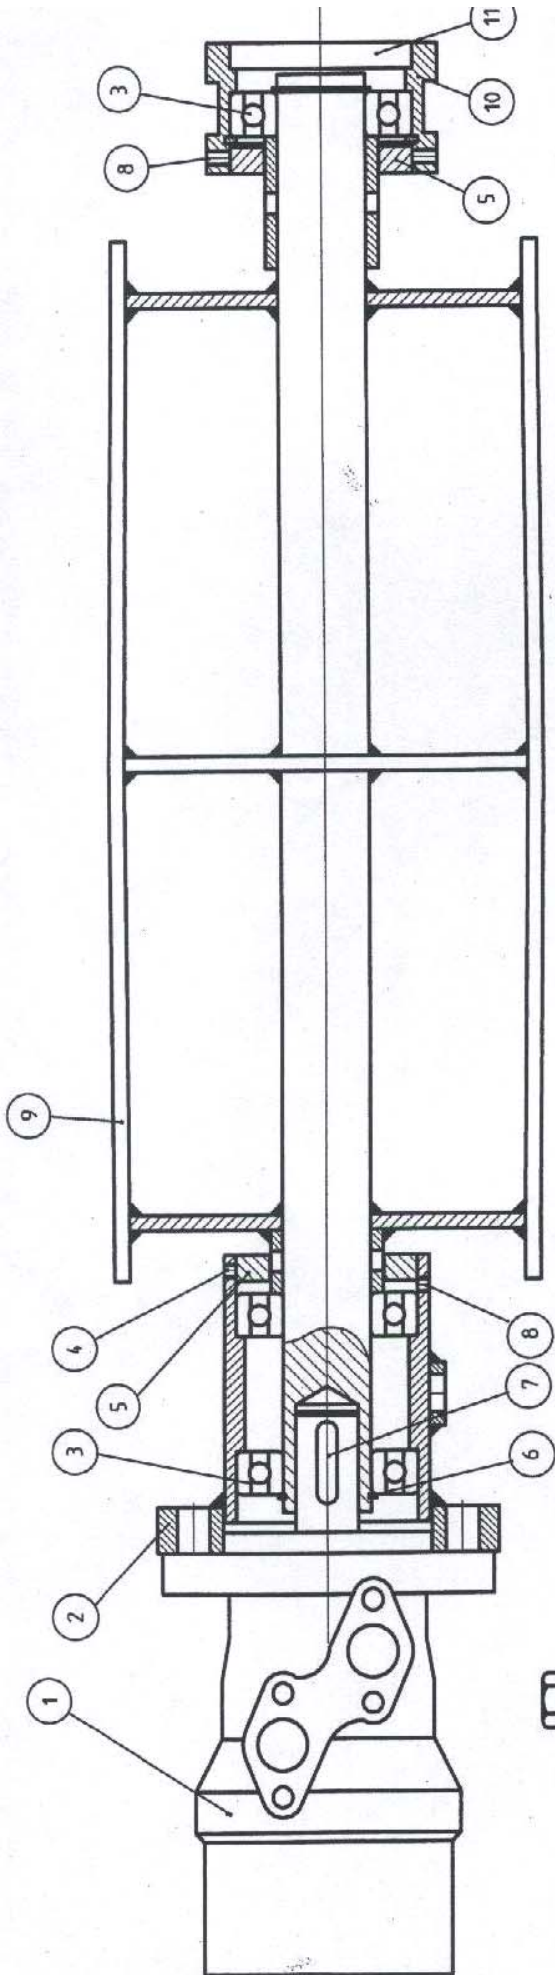

Prisliste

Sandbånd

Uden priser

Eksempel

		Reservevederspriser	Diver
SALG			
Gruppe	Pos.nr.	Varenummer	Varenavn
S	S01	03002152	Håndtag for tud, sandtra
S	S02	01010018	Gummi m. holdelister for
S	S03	03003070	Udløbstrakt, nederst for
S	S04	01010019	Gummi for udløbshus tu
S	S05	03003071	Udløbshus, øverste for t
S	S06	03008154	Trækrolle for sandtransp
S	S07a	03003120	Sideskærm v. trækrolle,

Gruppe SA, SB, SC

Trækrolle / hydr. cylinder

15	2	Gevindbøsning	M24	SB08
14	2	Metrik	M24	SB09
13	1	Strammerbeslag		SA13
12	1	Strammerbeslag		SA12
11	1	Endedæksel	Ø70x10	SA11
10	1	Løbenav		SA10
9	1	Tremmerulle		SA09
8	2	Smørenip.	M6	SA08
7	1	Kille	8mm.	SA07
6	1	Låsring	35a	SA06
5	2	Stopring		SA05
4	2	Stopskrue	M6	SA04
3	3	Lejer	6207	SA03
2	1	Nav		SA02
1	1	Hydr. motor	DMR 100	SA01
pos.nr	stk.	betegnelse	dim.	pos. nr.