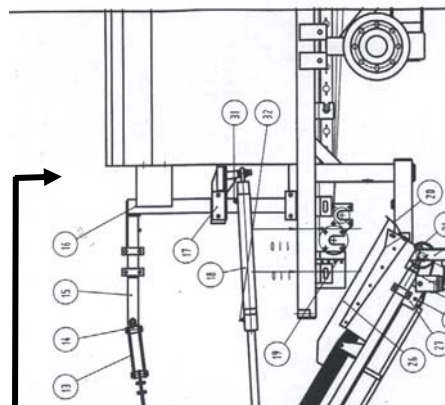

Prisliste

Sandbånd

Uden priser

Eksempel

		Reservevederspriser	Diver
SALG			
Gruppe	Pos.nr.	Varenummer	Varenavn
S	S01	03002152	Håndtag for tud, sandtra
S	S02	01010018	Gummi m. holdelister for
S	S03	03003070	Udløbstrakt, nederst for
S	S04	01010019	Gummi for udløbshus tu
S	S05	03003071	Udløbshus, øverste for t
S	S06	03008154	Trækrolle for sandtransp
S	S07a	03003120	Sideskærm v. trækrolle,