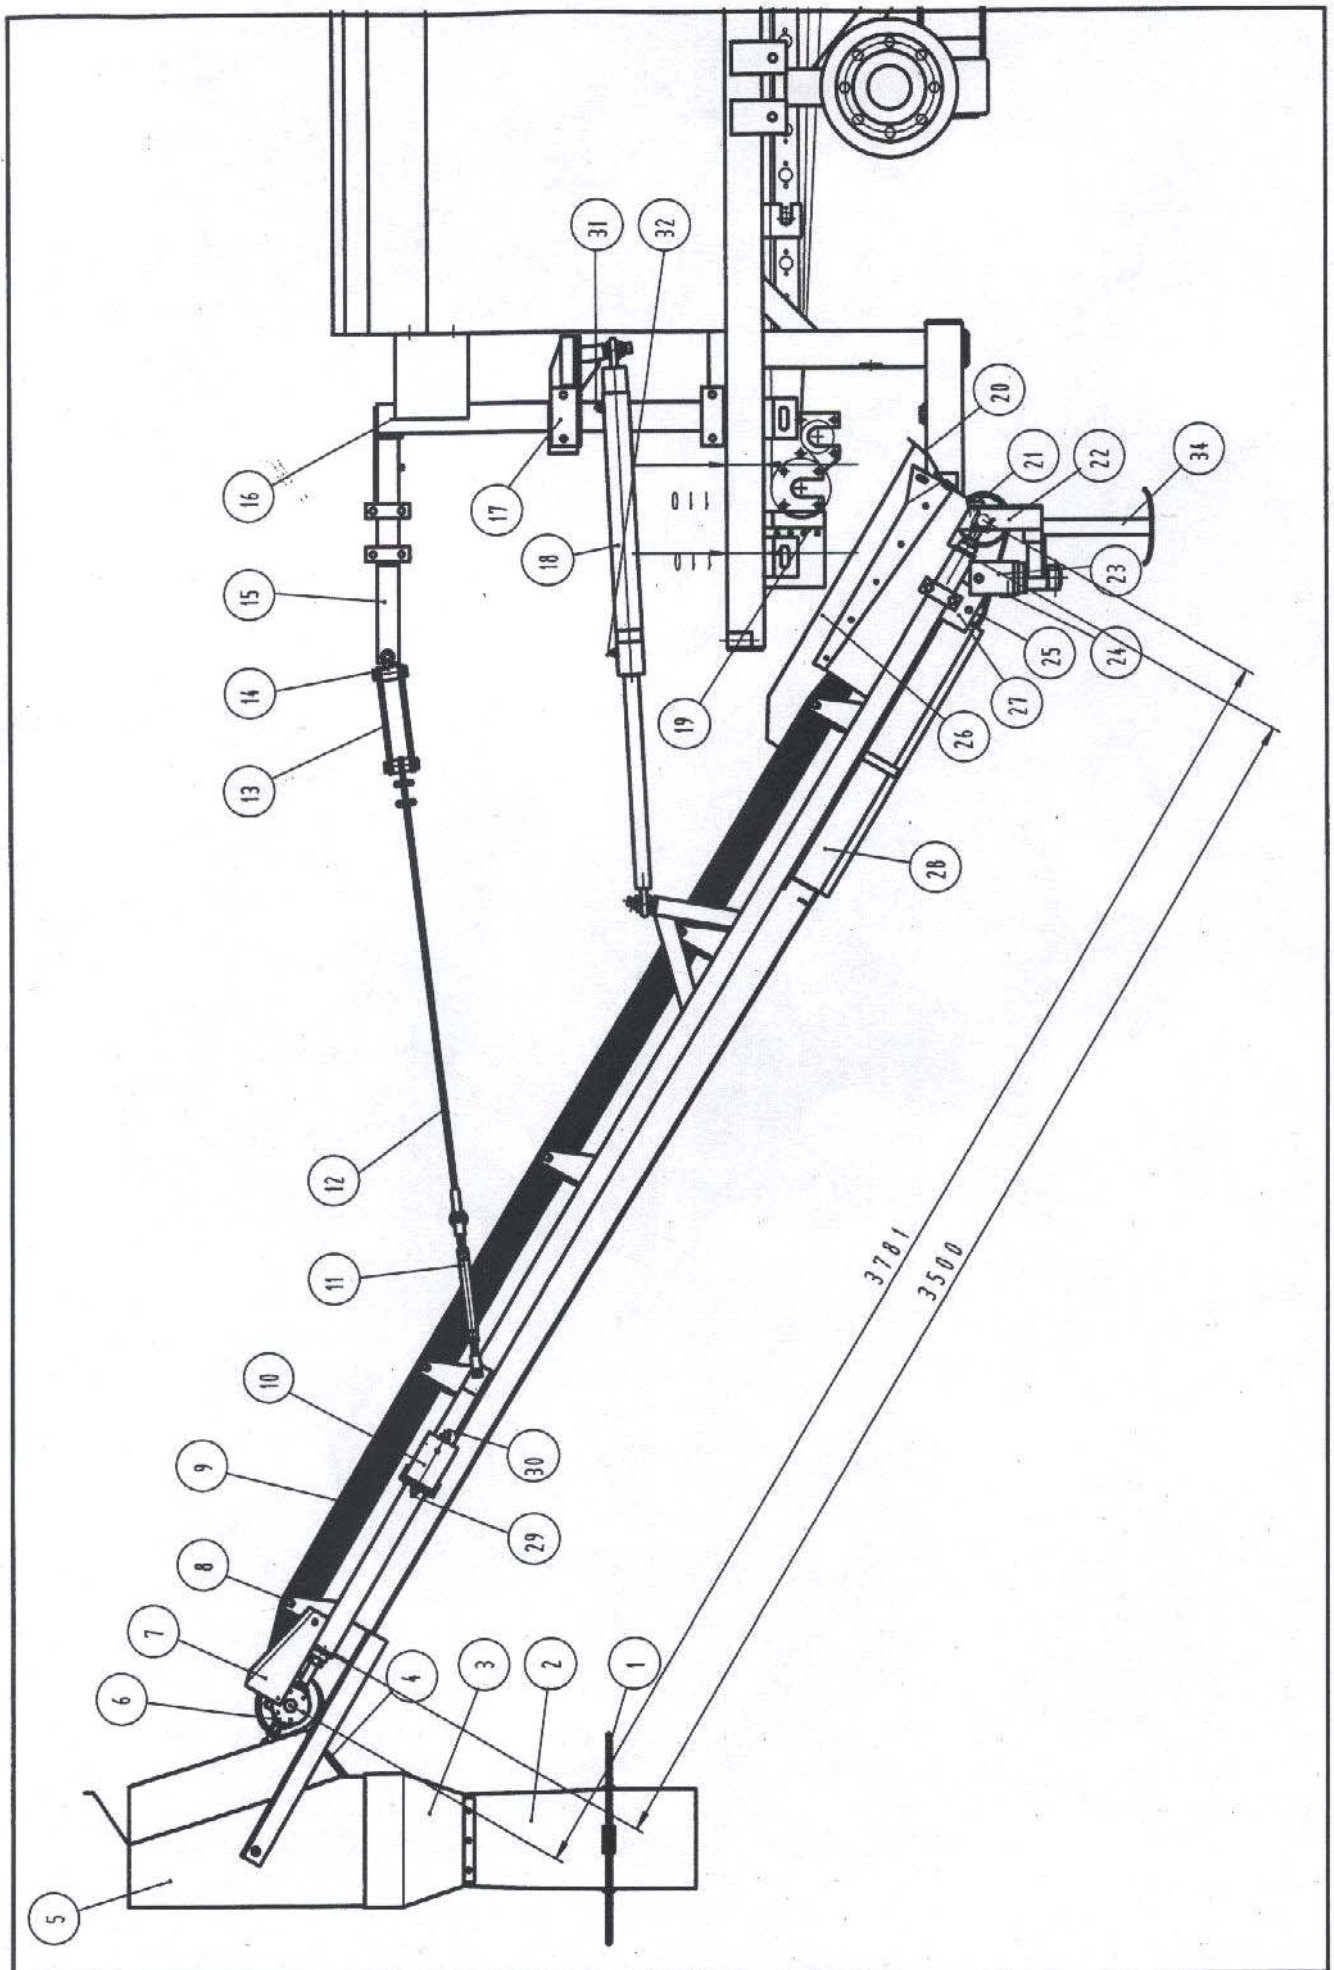

Gruppe S

Diverse dele for sandbånd