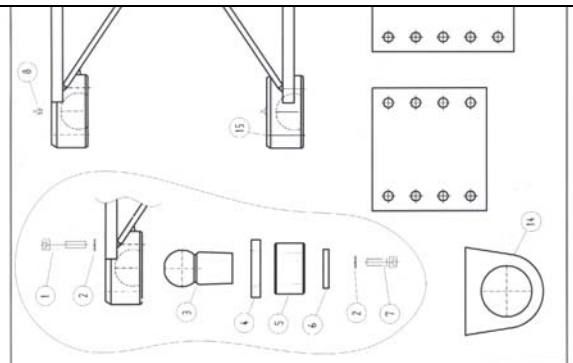

### Eksempel

Maskinfabrikken Bredal A/S

Reservedelspriser      Kugletræk 4  
SALG

Gruppe	Pos.nr.	Varenummer	Varenavn
KU	KU 01	01003009	Boltsæt m nordlok låseskive for
KU	KU 02	01003600	Låseskive (Nord-lock)
KU	KU 03	03011030	Kugle m konus for kugletræk nr
KU	KU 03a	03011047	Kugle , svejsedel, låsering / lås
KU	KU 04	03011034	Låsering ekskl. låsebolte for kuç