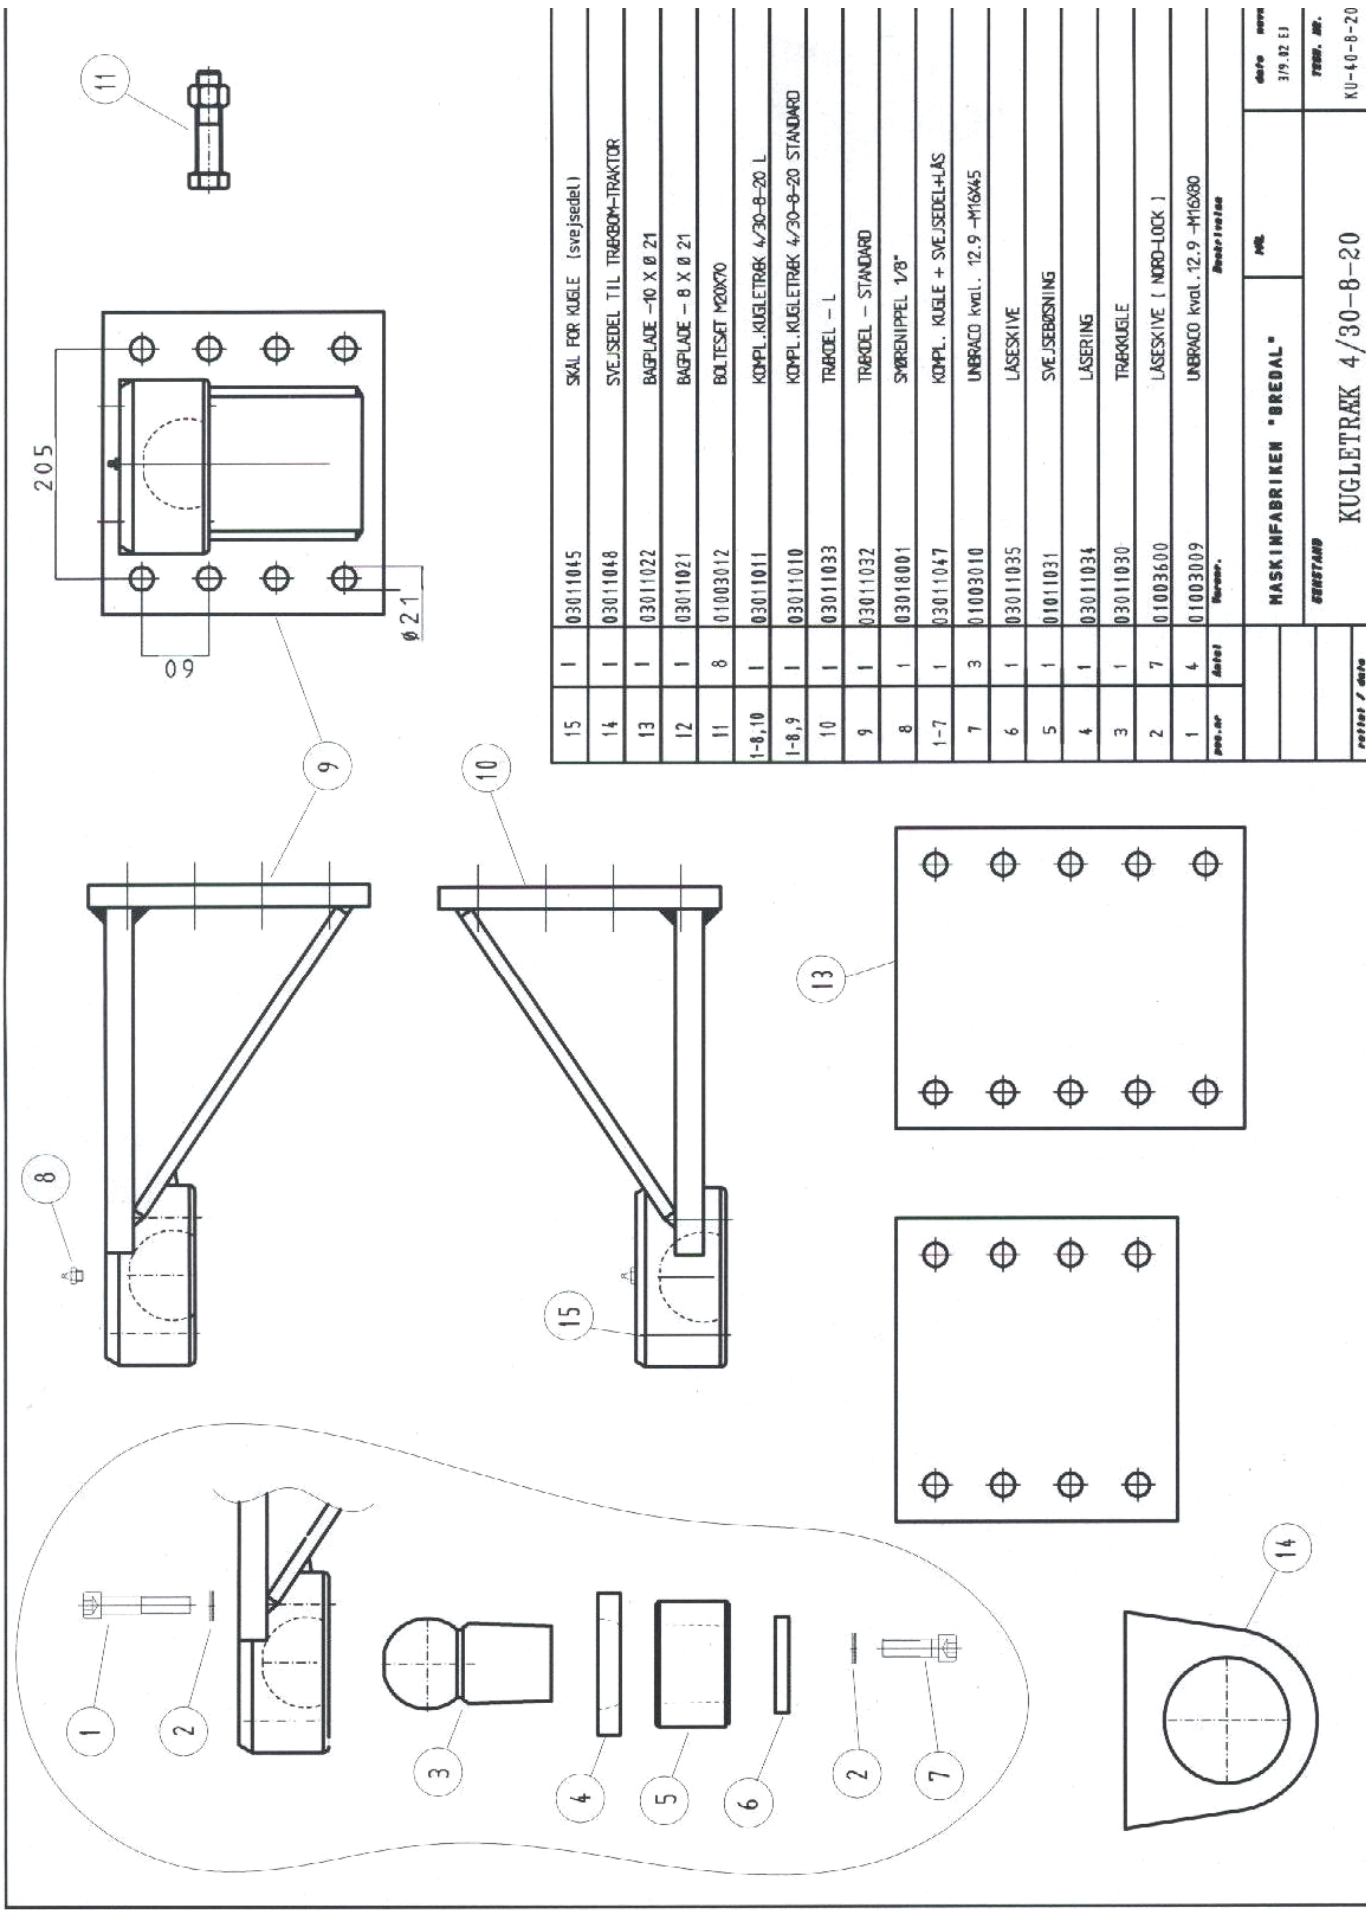

### Eksempel

Maskinfabrikken Bredal A/S

Reservedelspriser      Kugletræk 4  
SALG

Gruppe	Pos.nr.	Varenummer	Varenavn
KU	KU 01	01003009	Boltsæt m nordlok låseskive for
KU	KU 02	01003600	Låseskive (Nord-lock)
KU	KU 03	03011030	Kugle m konus for kugletræk nr
KU	KU 03a	03011047	Kugle , svejsedel, låsering / lås
KU	KU 04	03011034	Låsering ekskl. låsebolte for kuç

# Gruppe KU

Diverse dele for kugletræk

part.no	Antal	Navn	Material
15	1	SKÅL FOR KUGLE (svejsedel)	
14	1	SVEJSEDEL TIL TRØBBOM-TRAKTOR	
13	1	BAGPLADE -10 X Ø 21	
12	1	BAGPLADE - 8 X Ø 21	
11	8	BOLTESÆT M20X70	
1-8,10	1	KOMPL. KUGLETRÆK 4/30-8-20 L	
1-8,9	1	KOMPL. KUGLETRÆK 4/30-8-20 STANDARD	
10	1	TRÆKDEL - L	
9	1	TRÆKDEL - STANDARD	
8	1	SMØRENIPPEL 1/8"	
1-7	1	KOMPL. KUGLE + SVEJSEDEL+LÅS	
7	3	UNBRACO kval. 12.9 -M16X45	
6	1	LÅSESKIVE	
5	1	SVEJSEBØSNING	
4	1	LÅSERING	
3	1	TRÆKKUGLE	
2	7	LÅSESKIVE (NORD-LOCK)	
1	4	UNBRACO kval. 12.9 -M16X80	
<i>Antal i kassen</i>			
		<b>MASKINFABRIKEN "BREDAL"</b>	<b>MFL</b>
		<b>SENSTAND</b>	
		<b>KUGLETRÆK 4/30-8-20</b>	
rettet / dato			
			<b>FEJL. NR.</b>
			<b>KU-40-8-20</b>